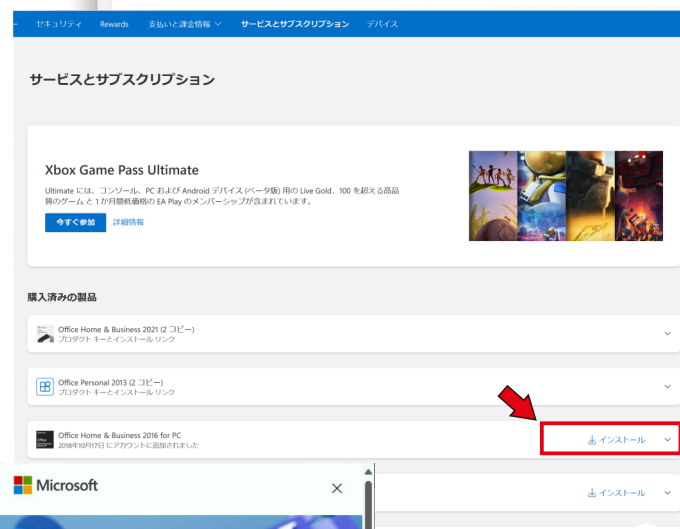

Officeの64bit版を32bit版に変更する方法

注)プリインストール版のOfficeは64bit版に固定されているため、32bit版への変更は出来ません。

①現在インストールされているOfficeやOneDriveを、一旦、アンインストールします。

②下記のURLにアクセスします。

<https://account.microsoft.com/>

③サインインします。

④「サービスとサブスクリプション」を選択します。

⑤該当するOfficeの「インストール」を選択します。

⑥インストール中に表示される右画面で、「32ビット」を選択します。

重要

32ビットを選択

⑦ 現在使用中のExcelの32bit版/64bit版の見分け方

The image shows the Microsoft Excel 2019 interface. A red box highlights the 'アカウント' (Account) button in the left-hand navigation pane. Another red box highlights the 'Excelのバージョン情報' (Excel version information) link in the '製品情報' (Product information) section. A callout bubble points to the '64ビット' (64-bit) label in the version information window. A second callout bubble points to the 'Microsoft Excel® 2019 MSO (16.0.13001.20338) 64ビット' text in the same window.