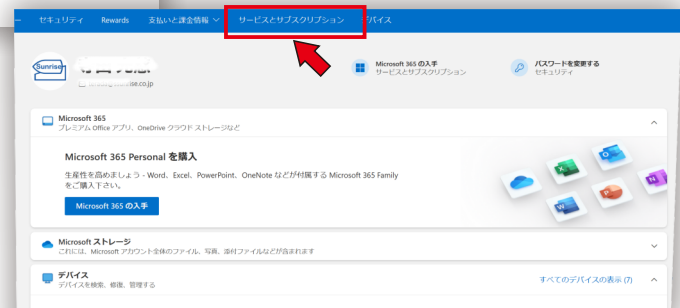

Officeの64bit版を32bit版に変更する方法

注)プリインストール版のOfficeは64bit版に固定されているため、32bit版への変更は出来ません。

①現在インストールされているOfficeやOneDriveを、一旦、アンインストールします。

②下記のURLにアクセスします。

<https://account.microsoft.com/>

③サインインします。

④「サービスとサブスクリプション」を選択します。

⑤該当するOfficeの「インストール」を選択します。

⑥インストール中に表示される右画面で、「32ビット」を選択します。

重要

32ビットを選択

⑦ 現在使用中のExcelの32bit版/64bit版の見分け方

The image shows the Microsoft Excel 2019 interface. A red box highlights the 'アカウント' (Account) button in the left-hand navigation pane. Another red box highlights the 'Excelのバージョン情報' (Excel version information) link in the '製品情報' (Product information) section. A callout bubble points to the '64ビット' (64-bit) label in the version information window. A second callout bubble points to the 'Microsoft Excel® 2019 MSO (16.0.13001.20338) 64ビット' text in the same window.